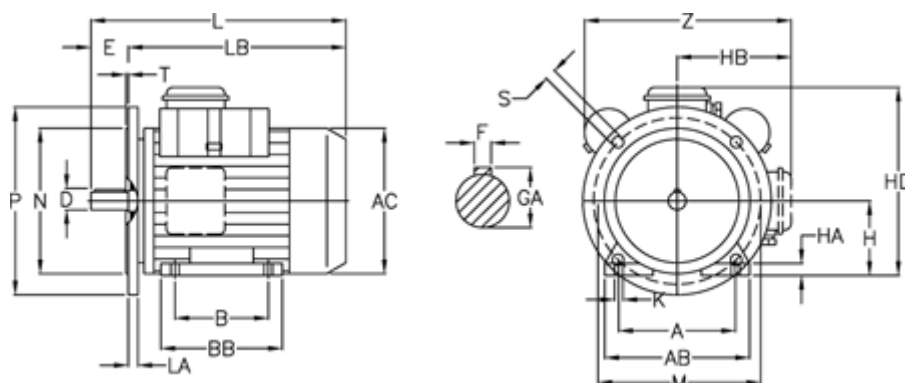

Varenummer: 25012467002
 Beskrivelse: ICME Asynkronmotor MD63 A4 0,12KW
 1400 o/m 1x230 V B3/B5 med start- & driftskondensator

Mål

A = 100	H = 63	N = 95
AB = 126	HA = 10	P = 140
AC = 124	HB = 98	S = 9.5
B = 80	K = 7	T = 3
D = 11	L = 241	Z = 170
E = 23	LA = 10	
F = 4	LB = -	
GA = 12.5	M = 115	